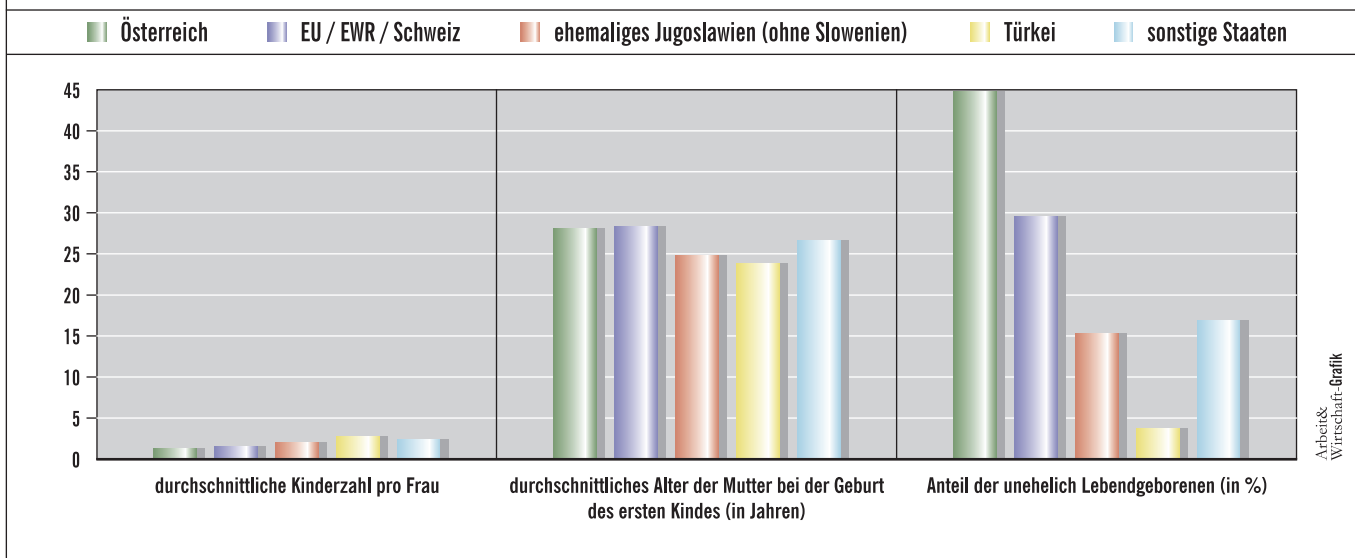

Zahlen, Daten, Fakten

Geburtenstatistische Merkmale nach Staatsbürgerschaft der Mutter 2008