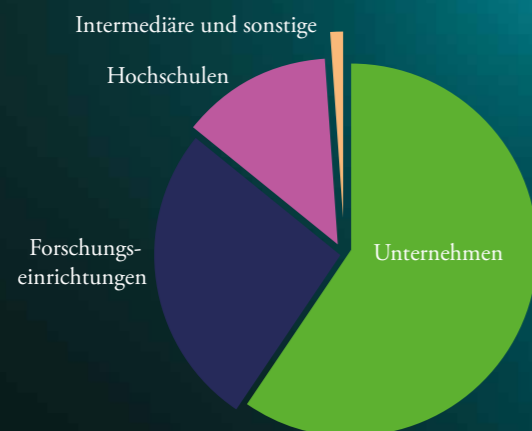

Zahlen Daten Fakten

FWF Bewilligte Förderungen nach wissenschaftlichen Disziplinen (2014): 211,3 Mio. Euro

Beschäftigte an Universitäten (2015): 47.562

FFG Bewilligte Förderungen nach Organisationstyp (2014): 617,04 Mio. Euro

Quellen: Statistik Austria, BMWF, Eurostat