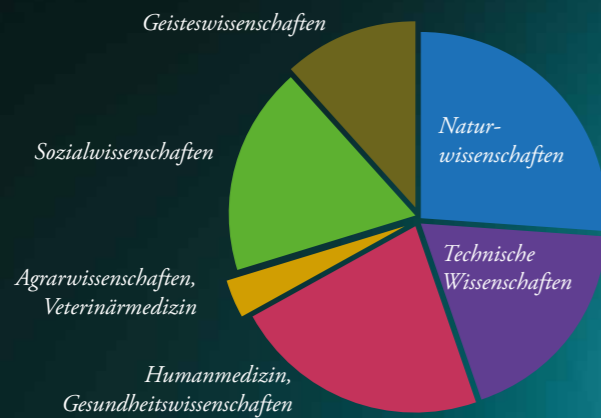

Zahlen Daten Fakten

FWF Bewilligte Förderungen nach wissenschaftlichen Disziplinen (2014): 211,3 Mio. Euro

Beschäftigte an Universitäten (2015): 47.562

FFG Bewilligte Förderungen nach Organisationstyp (2014): 617,04 Mio. Euro

Quellen: Statistik Austria, BMWF, Eurostat